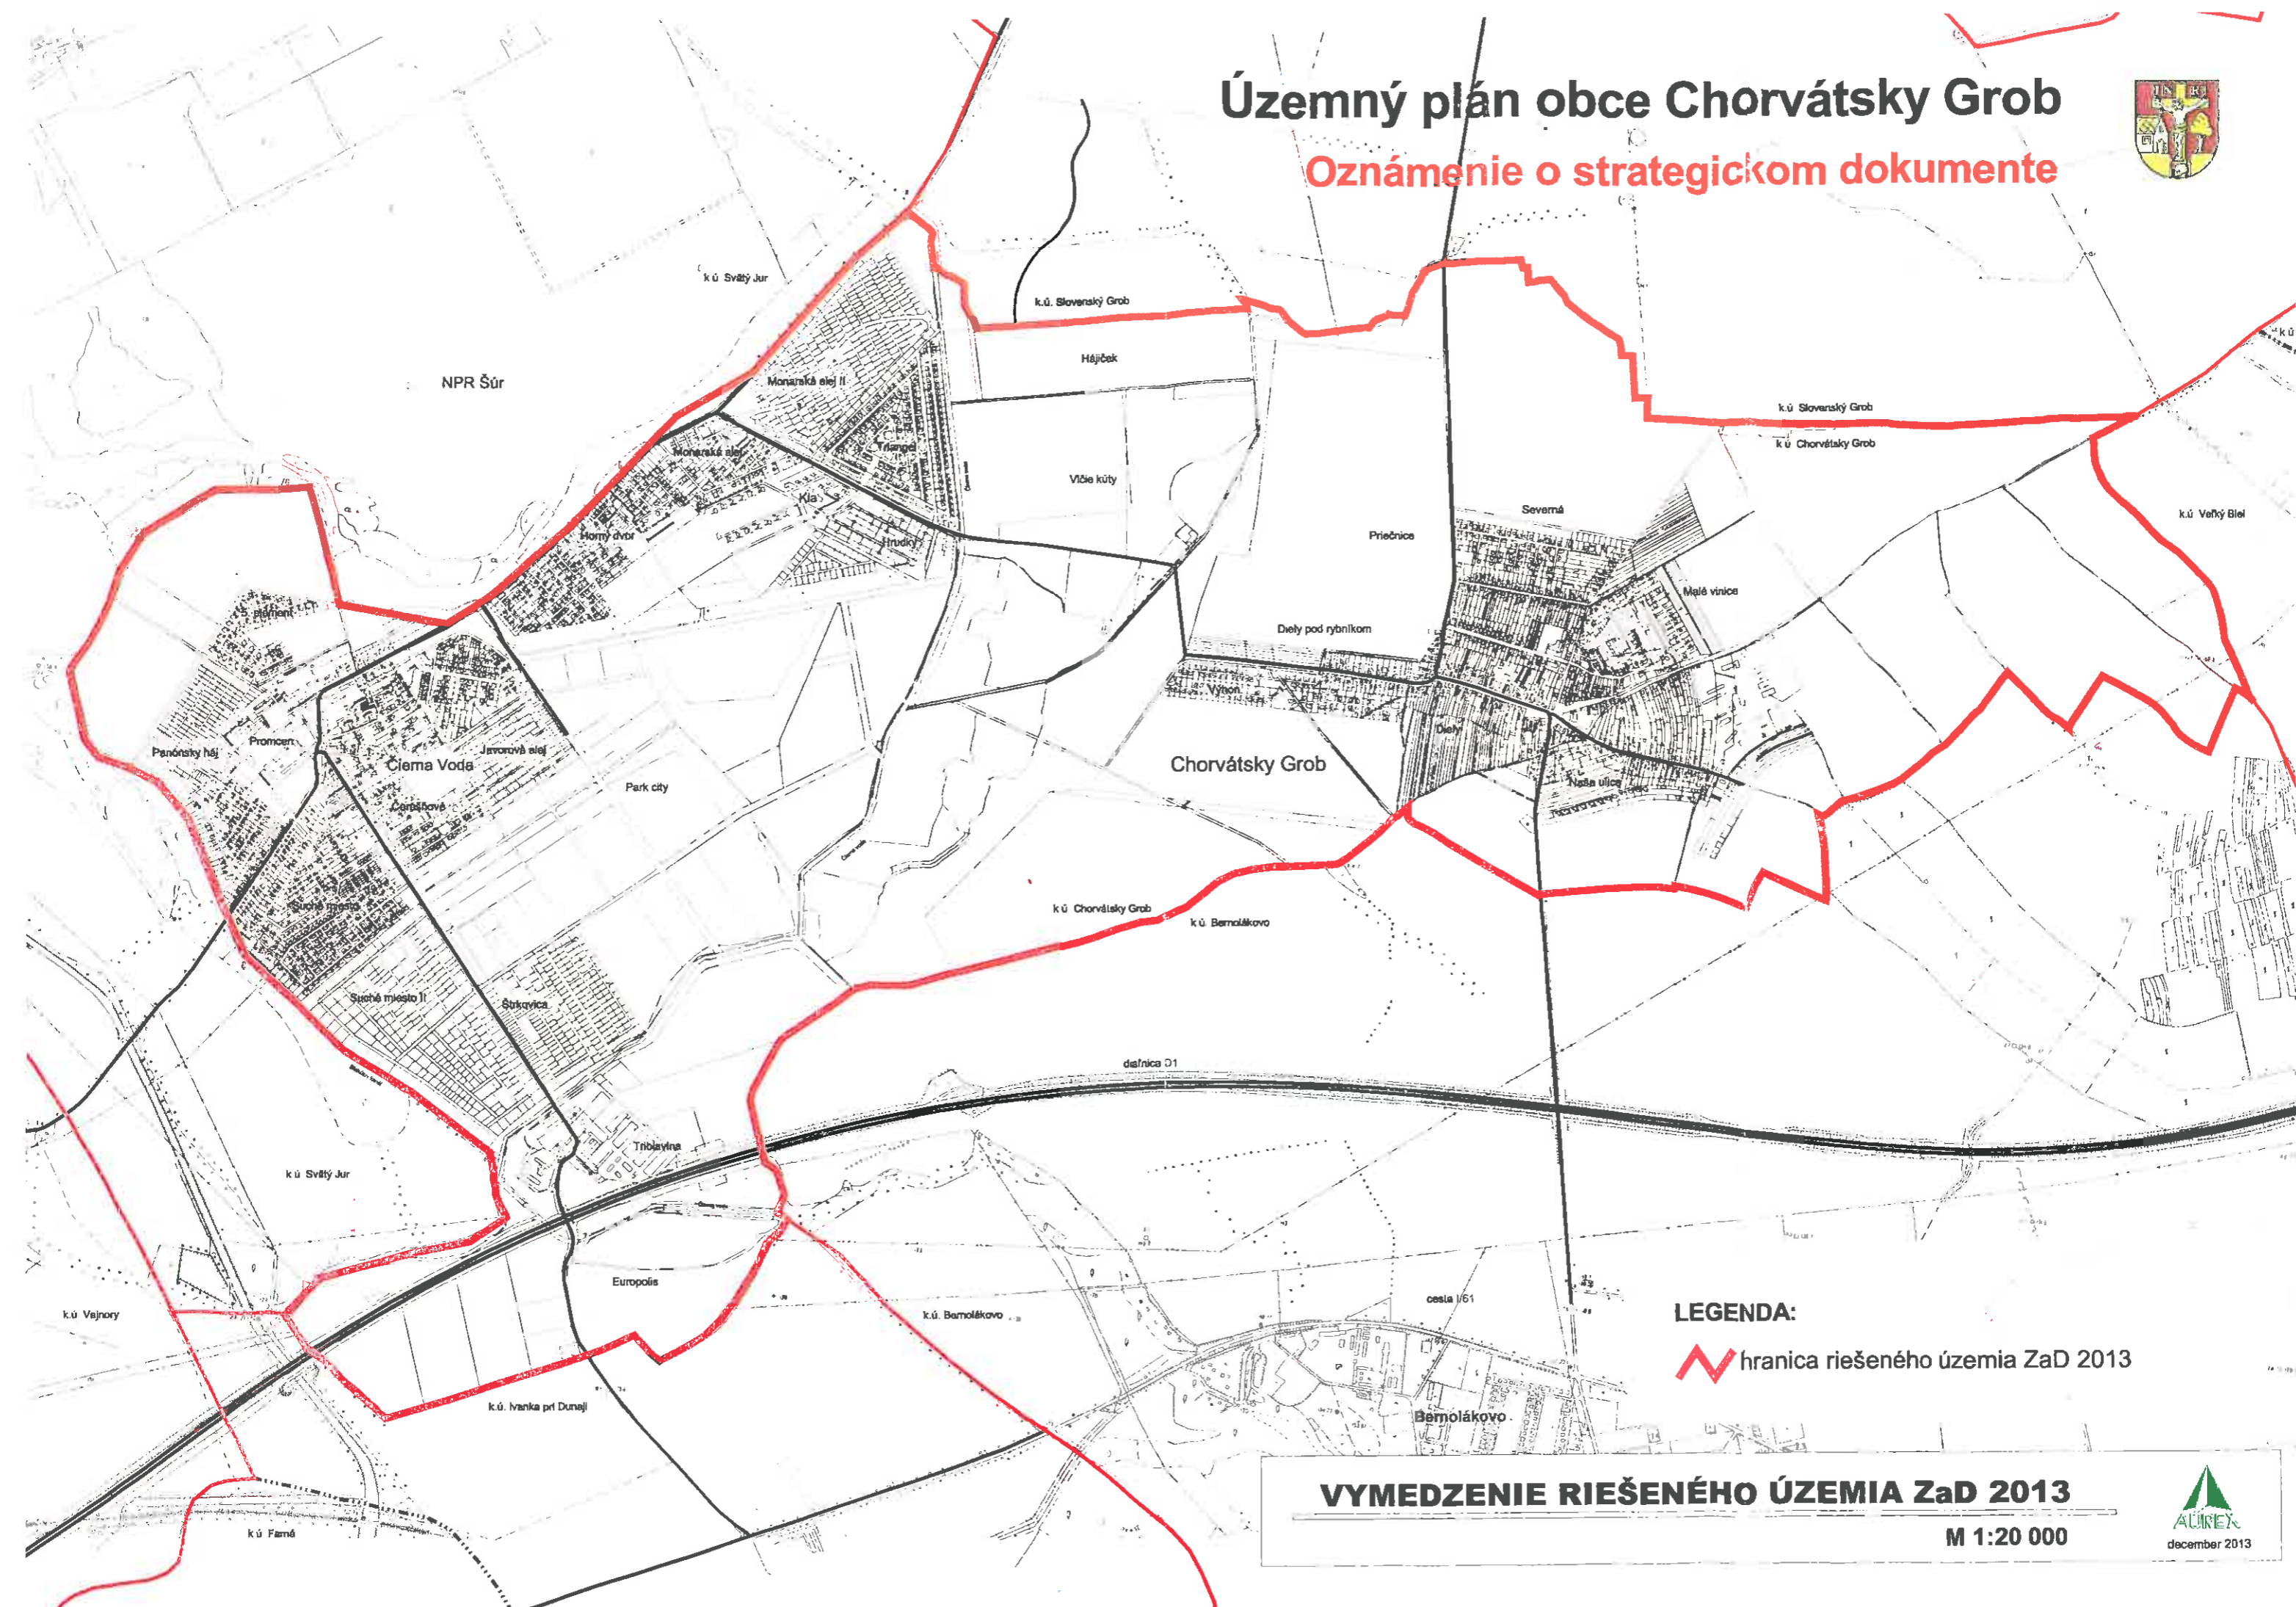

Príloha:

**Schéma vymedzenia
riešeného územia ZaD 2013**

Územný plán obce Chorvátsky Grob

Oznámenie o strategickom dokumente

LEGENDA:
 hranica riešeného územia ZaD 2013

VYMEDZENIE RIEŠENÉHO ÚZEMIA ZaD 2013
M 1:20 000